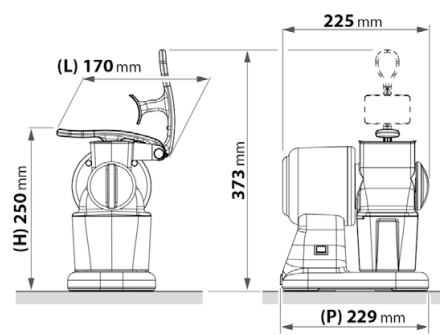

**Grattugia Elettrica
GM150
ARTUS MINI**

**artus**

'dee per la tua casa

Ingombro

Rullo in Acciaio INOX

- ▶ Corpo grattugia in alluminio pressofuso, smontabile e lavabile in lavastoviglie.
- ▶ Rullo in acciaio INOX, estraibile e lavabile mm. Ø58 x 82.
- ▶ Cassetto raccogliitore con dosatore e coperchio salvafreschezza, lavabile in lavastoviglie.
- ▶ Ampia apertura superiore mm. 79x60.
- ▶ Funzionamento con pulsante di sicurezza.
- ▶ Motore elettrico a risparmio energetico 150W.
- ▶ Misure imballo: mm. 29 x 26,5 x h. 21
- ▶ EAN: 8013152015008